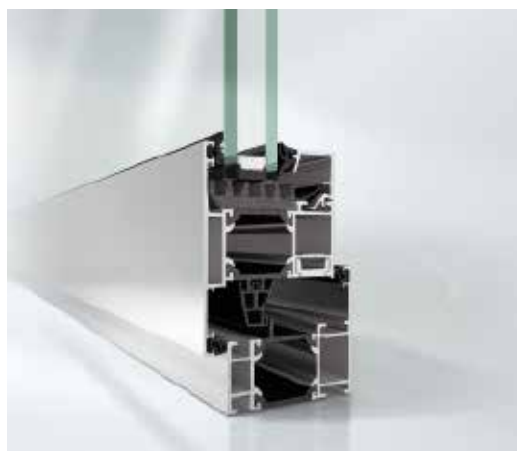

## Schüco AWS 65

Schüco Окно AWS 65  
Schüco Window AWS 65

Schüco Окно AWS 65, открытие наружу  
Schüco Window AWS 65, outward-opening

Schüco Окно AWS 65 SL  
Schüco Window AWS 65 SL

AWS 65, масштаб 1:2  
AWS 65, scale 1:2

### Базовая серия с широким ассортиментом профилей для оригинального оформления

Алюминиевая оконная система Schüco AWS 65 отличается широким ассортиментом профилей и является идеальной основой для изготовления оконных конструкций с различным оформлением. Для расстановки интересных акцентов на выбор предлагаются пять дизайнерских версий системы с возможностью их использования как в новом строительстве, так и при модернизации здания. За счет широкого ассортимента профилей с малой шириной видимой части, а также с учетом полной совместимости системы с дверными сериями Schüco ADS возможна эффективная реализация проектов с самыми взыскательными требованиями. Блочная система Schüco позволяет придать окну особенно элегантный вид благодаря отсутствию видимой створки. Такие интересные дизайн-варианты, в которых наружная рама окна полностью перекрывает створку, обеспечивают большую обзорность и прозрачность конструкции за счет узкого оконного переплета. Благодаря отличным звукоизоляционным свойствам и взломоустойчивости до класса WK3 (RC3) окна Schüco гарантируют надежную и многофункциональную защиту. Удобство в обращении обеспечивается при желании за счет скрытой системы фурнитуры Schüco AvanTec или мехатронного привода Schüco TipTronic. Широкий ассортимент стильных ручек с различными вариантами обработки поверхности гармонично вписывается в единый дизайн окна.